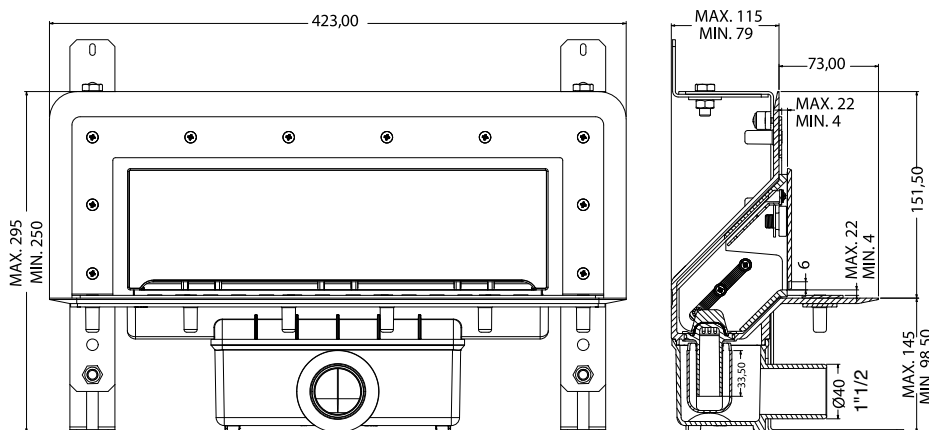

42 l/min.

SCARICO

ORIZZONTALE ORIENTABILE

con ghiera e guarnizione Ø1"1/2, gomito 45° Ø40-50 in dotazione

Griglie per doccia a parete

Il design ricercato, dalle linee pulite, si integra in maniera perfetta in ogni ambiente.

Linum
Wall

Canaletto per doccia a parete

Codice	Imb.	Uscita Ø	Design
NI14315	1	40/50	Griglia acciaio Inox piastrellabile
NI14316	1	40/50	Griglia ABS Bianco
NI14317	1	40/50	Griglia acciaio Inox

Altezza sifonatura:

Griglie:

Acciaio INOX

ABS Bianco

Acciaio INOX
piastrellabile

Schema di installazione

Piastrelle

Cemento colla C2

Telo impermeabilizzante