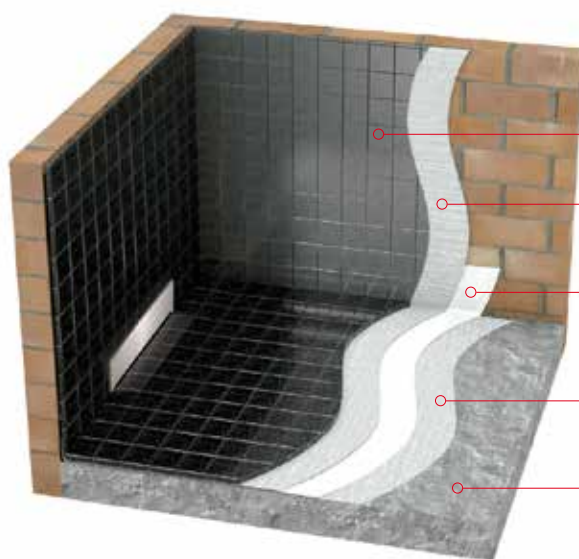

Linnum[®] Wall sistema di scarico a parete

Crea la tua doccia

L'innovazione e il design si fondono nel nuovo sistema di scarico a parete per docce a filo pavimento.

Linnum Wall permette di creare un'area doccia più spaziosa e completamente libera da ostacoli poiché il

punto di scarico sarà a parete e non più a pavimento.

Le dimensioni compatte permettono una semplice installazione in qualsiasi ambiente, permettendoti di creare la tua doccia in totale libertà.

GRIGLIA

42 l/min.

SCARICO

ORIZZONTALE ORIENTABILE

con ghiera e guarnizione Ø1"1/2, gomito 45° Ø40-50 in dotazione

Griglie per doccia a parete

Il design ricercato, dalle linee pulite, si integra in maniera perfetta in ogni ambiente.

Griglie:

Acciaio INOX

ABS Bianco

Acciaio INOX
piastrellabile

Schema di installazione

Piastrelle

Cemento colla C2

Telo impermeabilizzante