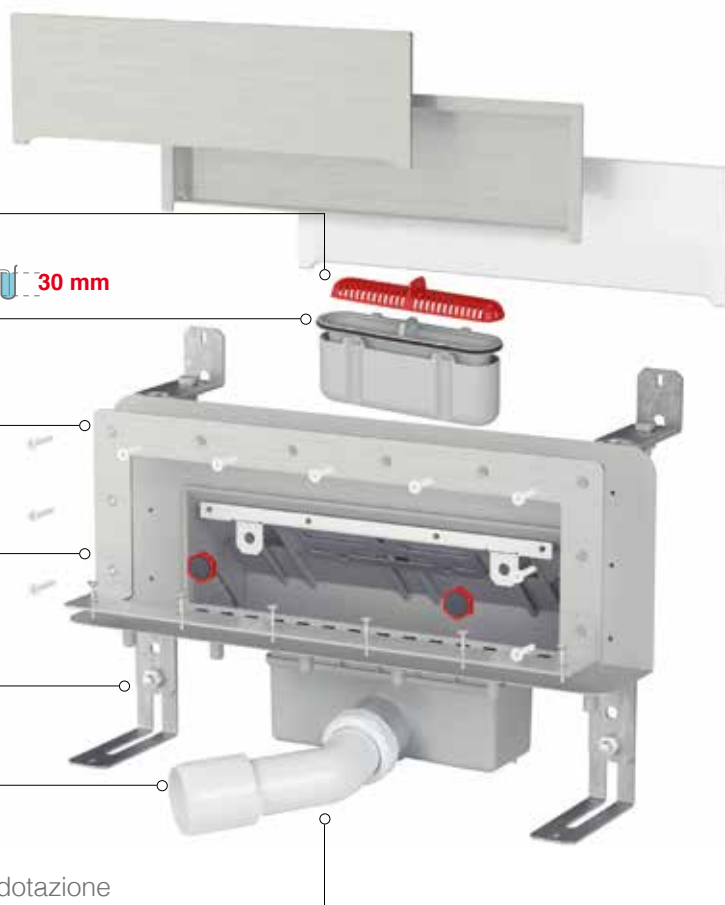

Linnum[®] Wall sistema di scarico a parete

Crea la tua doccia

L'innovazione e il design si fondono nel nuovo sistema di scarico a parete per docce a filo pavimento.

Linnum Wall permette di creare un'area doccia più spaziosa e completamente libera da ostacoli poiché il

disponibile in 3 varianti design

FILTRO

capelli estraibile per evitare qualsiasi ostruzione

SISTEMA SIFONANTE

H 30 mm estraibile e dotato di guarnizione di tenuta  30 mm

CORPO

in ABS per alloggiare il sistema sifonante

PROFILO INOX

per l'ancoraggio del tessuto geotessile al corpo del canale mediante le viti

SUPPORTI REGOLABILI

in profondità e in altezza. Consentono modifiche anche dopo essere stati fissati

MASSIMA PORTATA

42 l/min.

SCARICO

ORIZZONTALE ORIENTABILE

con ghiera e guarnizione Ø1"1/2, gomito 45° Ø40-50 in dotazione

Griglie per doccia a parete

Il design ricercato, dalle linee pulite, si integra in maniera perfetta in ogni ambiente.