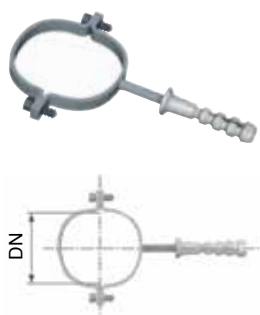

### Collegamento Piombo/PVC-PP a stagnare

DN (mm)	Codice	€/pz	Imb.	Note
32	C170300	9,05	10/8100	
40	C170400	9,67	10/2400	
50	C180500	10,05	10/3240	

### Ghiera di passaggio

Ø F M	Codice	€/pz	Imb. Confez./Pallet	Note
1"x1"1/4	M6703FG	1,70	50/10400	Aumento
1"1/4x1"1/2	M6704FG	1,70	50/8100	Aumento
1"1/2x2"	M6705FG	3,23	10/4050	Aumento
1"1/2x1"1/4	M6733FG	3,23	25/8100	Riduzione

### Guarnizione a labbro

DN (mm)	Codice	€/pz	Imb.	h	Note
32	7803000	0,42	1	6	
40	6830400	0,36	1	7,8	
50	6830500	0,40	1	7,8	
63	6800600	0,50	1	-	
75	6830700	0,50	1	7,8	
82	6808200	0,95	1	7,8	OR sezione tonda
90	6800900	0,95	1	-	
100	6831000	0,95	1	-	
100	6801000	0,95	1	-	OR sezione tonda per giunti scorrevoli
110	6831100	0,95	1	9,9	
125	6831200	1,35	1	10,2	
160	6831600	1,90	1	11,5	
200	6832000	2,09	1	-	
250	6832500	3,99	1	-	
315	6833100	5,86	1	-	
400	6834000	11,80	1	-	
500	6835000	27,90	1	-	

### Collare fermatubo in acciaio zincato

DN (mm)	Codice	€/pz	Imb.	Ø vite congiunzione	Ø tassello
40	ZCA40PP	4,83	50	Ø10 x 100	Ø14 x 80
50	ZCA50PP	5,21	50	Ø10 x 100	Ø14 x 80
75	ZCA75PP	5,84	50	Ø10 x 120	Ø14 x 80
90	ZCA90PP	6,27	50	-	-
110	ZCA11PP	6,62	2	Ø10 x 120	Ø14 x 80
125	ZCA12PP	7,21	50	Ø10 x 120	Ø14 x 80
160	ZCA16PP	9,08	25	Ø10 x 140	Ø14 x 80