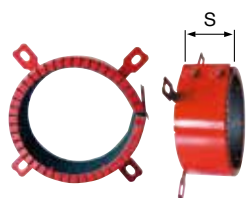

Collari tagliafuoco EI180

DN (mm)	Codice	€/pz.	Imb.	S	Note
50*	K0078PE	84,09	1	60	* ideale anche su Ø40
63	K0087PE	112,67	1	60	
75	K0079PE	118,86	1	60	
90	K0080PE	141,61	1	60	
110**	K0081PE	164,39	1	60	** ideale anche su Ø100
125	K0082PE	197,26	1	60	
160	K0085PE	327,48	1	60	

Non è necessario l'adattamento meccanico grazie al materiale termoespandente.
Utilizzare tasselli metallici di fissaggio (non in dotazione) per garantire l'ancoraggio del collare anche in presenza di fiamma.
Articoli certificati secondo la norma EN 1366-3. Certificazioni disponibili a richiesta.