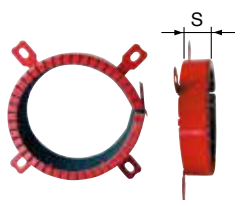

Collari tagliafuoco EI120

DN (mm)	Codice	€/pz.	Imb.	S	Note
40	K0096PE	84,09	1	30	
50	K0088PE	84,09	1	30	
63	K0097PE	112,67	1	30	
75	K0089PE	118,86	1	30	
90	K0090PE	141,61	1	30	
100	K0098PE	155,52	1	30	
110	K0091PE	164,39	1	30	
125	K0092PE	197,26	1	30	
160	K0095PE	327,48	1	30